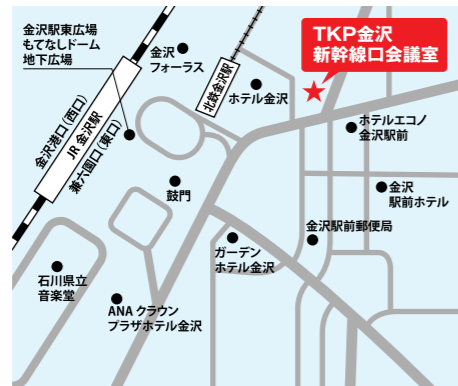

ノウフク

農福連携フォーラム

開催形式

ハイブリッド開催
(現地 + オンライン参加)

現地 ▶ TKP金沢新幹線口会議室 会議室3A
石川県金沢市堀川新町2-1 井門金沢ビル3階

農福連携マルシェも同時開催!

金沢駅東広場もてなしドーム地下広場
石川県金沢市木ノ新保町2
10時~17時まで開催しています!(裏面参照!)

応募期間