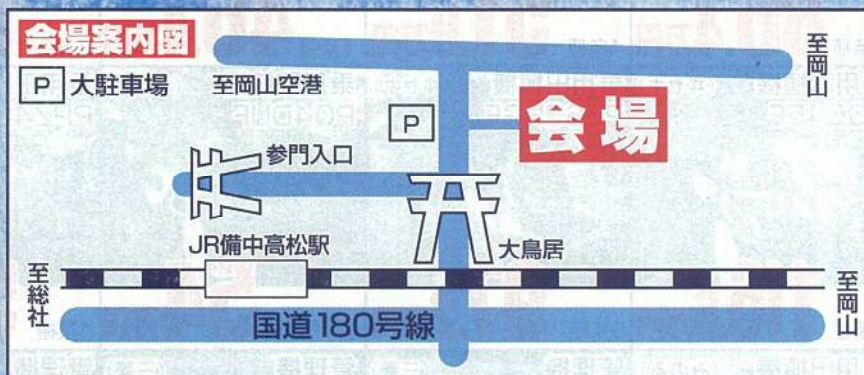

AM9:00 ▶ 12:00

当日スケジュール

8/2 金	AM 8:00～ 抽選開始まで	自由投票
	AM 9:00頃	トラクタ・ コンバイン 抽選開始
	AM 9:30頃	田植機・ その他の農機・ フォークリフト 抽選開始
	AM10:00頃	管理機・ ティラー・ 耕うん機 抽選開始
抽選後～ PM3:00	抽選後は 先着順 随時契約	
8/3 土	AM9:00～ 12:00	[価格ボードを 契約コーナーへ ご持参下さい]

会場 (雨天決行)

岡山市北区高松稻荷 最上稲荷駐車場

[ジャンボパーキング]

出品各社 (順不同)

JA全農 岡山県 ヤンマ-会

岡山県 三菱会 岡山県 中セキ会 岡山県 クボタ会

主催 全国農業協同組合連合会・岡山県農業機械商業協同組合

後援 岡山県農業機械公正取引協議会・岡山県・山陽放送