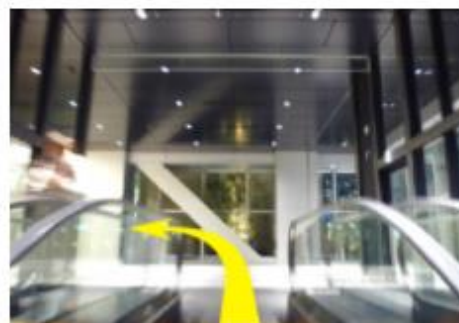

3 ロビーはエスカレーター出て左手