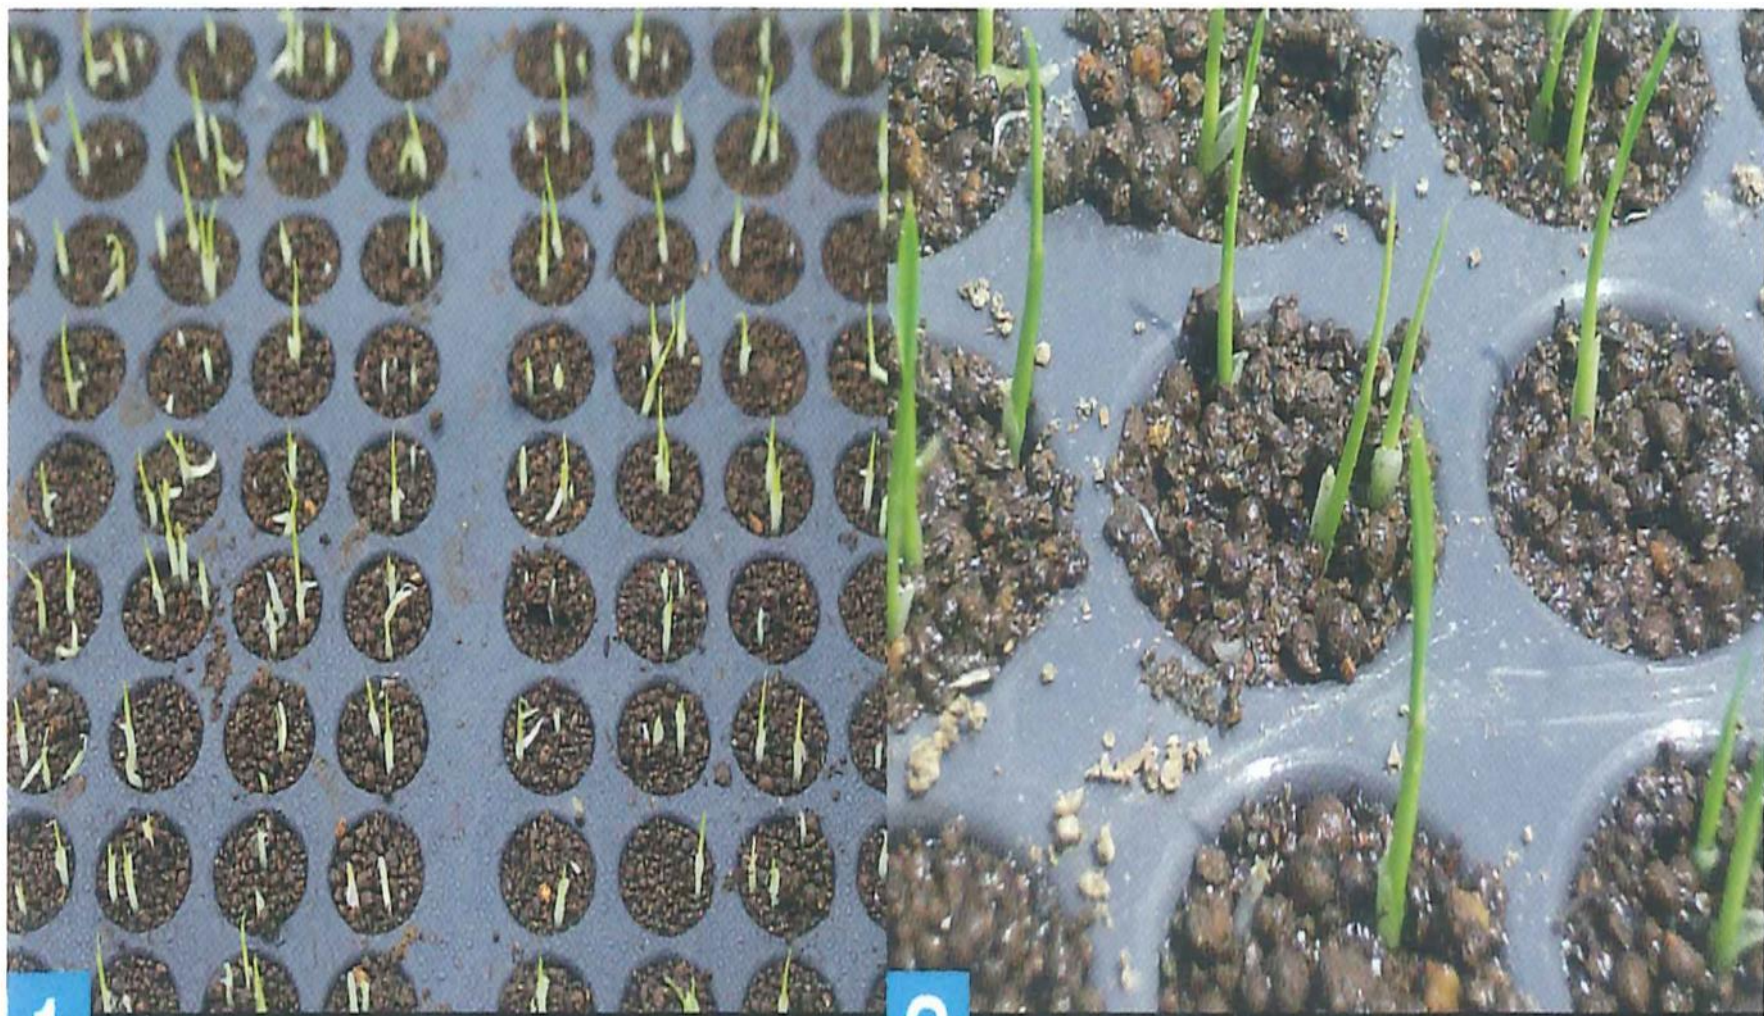

MINORU

みのる産業株式会社
浅井治雄

出芽

1

播種から5日~1週間

2

被覆物を除去する時期

ポット成苗の分けつ

1 成苗4.5葉 茎も根も太く1号分けつ発生

2 苗代分けつを持った苗に育つ

ポット成苗の根鉢

根の太さ ▶ 茎の太さに比例

根量が多い ▶ 活着が早い

移植5日目~7日目

自分の力で根を伸ばす

圧倒する根性

ポット成苗田植機シリーズ

葉齢4.5葉以上、草丈15cm以上の成苗を最大約30cmの株間で疎植できます。

●歩行2条植え/X2

●乗用4条植え/RS04A

●乗用4条植え/RXE4A

●乗用6条植え/RX61

●乗用6条植え/RXE61

●乗用8条植え/RXG80D-GS

乗用タイプ

水田駆動除草機シリーズ (4・6・8条)

農業技術革新工学研究センターとの共同開発商品

Point
1

ミッドマウント方式・3輪駆動で
使いやすい、欠株が少ない

作業動画

Point
2

最高速度 1.2m/s の驚異の作業能率