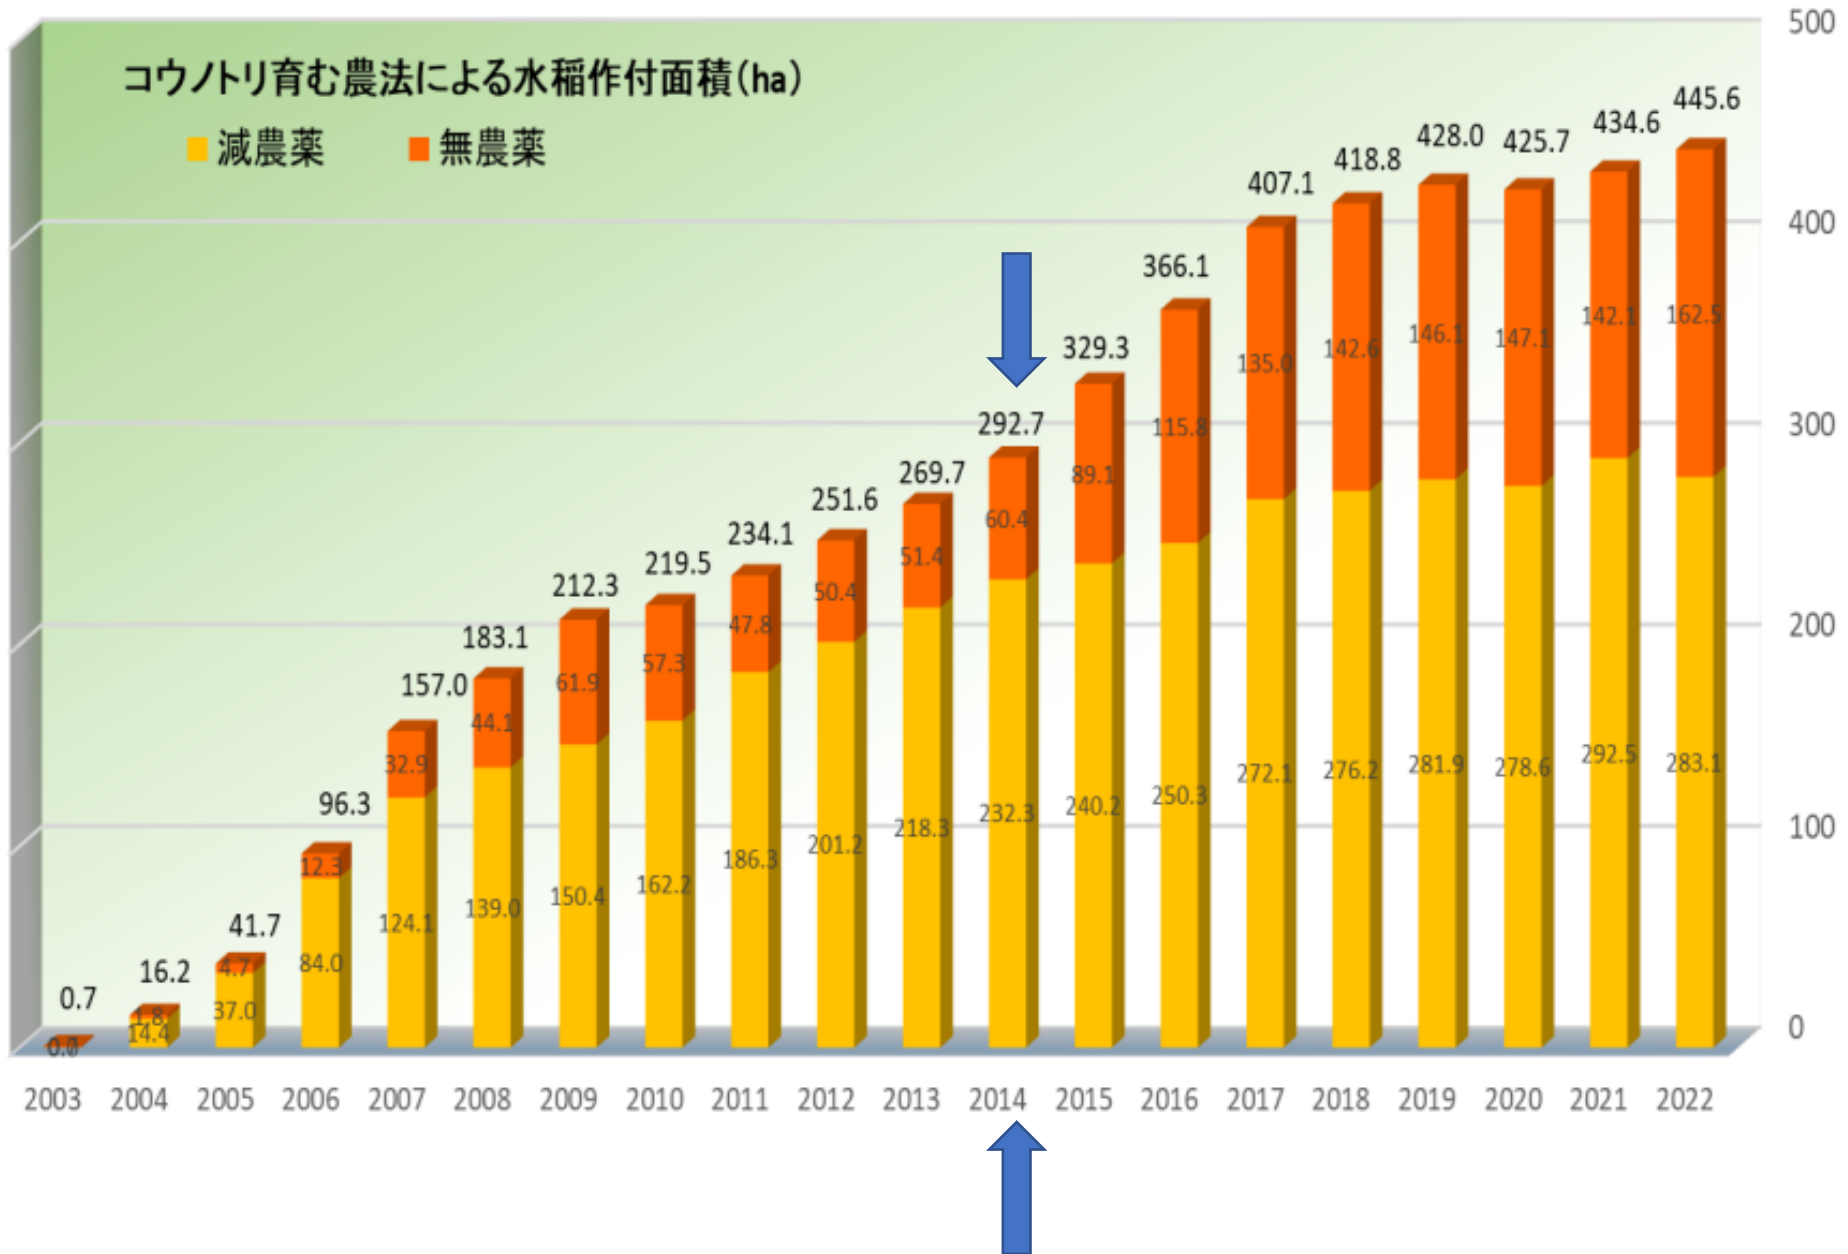

4条タイプ
約20分~/10a

6条タイプ
約14分~/10a

8条タイプ
約10分~/10a

Point
3

強制駆動のローターとツースで
高い除草効果と低い欠株率

◀ 爪付きローター

揺動ツース▶

■兵庫県豊岡市のコウノトリを育む農法との関わり