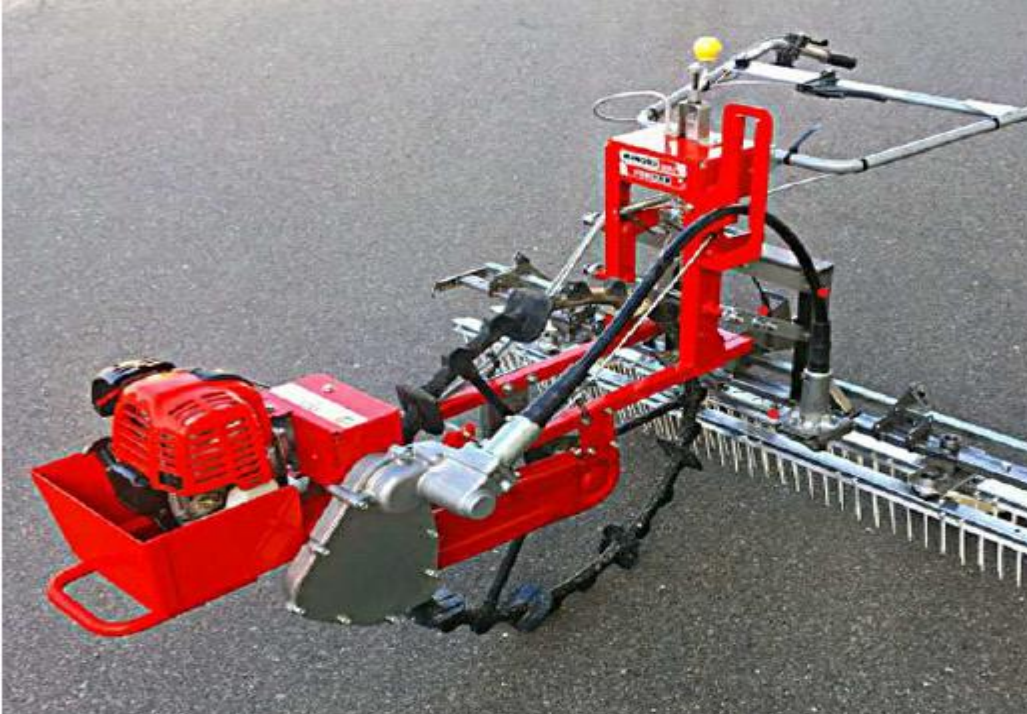

乗用タイプ

水田駆動除草機シリーズ (4・6・8条)

農業技術革新工学研究センターとの共同開発商品

Point
1

ミッドマウント方式・3輪駆動で
使いやすい、欠株が少ない

作業動画

Point
2

最高速度 1.2m/s の驚異の作業能率

4条タイプ
約20分~/10a

6条タイプ
約14分~/10a

8条タイプ
約10分~/10a

Point
3

強制駆動のローターとツースで
高い除草効果と低い欠株率

◀ 爪付きローター

揺動ツース▶

■兵庫県豊岡市のコウノトリを育む農法との関わり