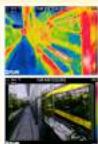

実際のハウスと同じようにセンサーや機器を配置・表示します。

②制御の見える化

画面内の機器が実際に動くことで、リアルタイムに天窓や換気扇、ヒートポンプ等の動作状況が確認できます。

③データの見える化

画面内のセンサーをタップすると、リアルタイムで気温や湿度、CO₂の濃度が確認できます。

④見えないものの見える化

普段は見えない灌水が流れる様子や、CO₂を噴霧している様子もリアルタイムで確認できます。

画面の切替で、グラフや数値、平面図等、様々な形式でご確認いただけます。

パソコン以外に、タブレット等のモバイル機器でもご利用いただけます。

気温や湿度など基本的な情報の他に、サーモグラフィカメラの画面等も表示。作物の状態を温度で常時監視可能です。

既に弊社の制御機器をお使いのお客様も、当システムご利用の際は、機器をそのままお使いいただけます。

- ♪ 機器制御をAIにお任せ。最適な機器制御を可能にします。
また、AIによる収穫時期予想も導入。より正確に、より負担の少ない作付けが可能になります。
- ♪ LINEと連携し、障害情報等のアラームをLINEでお知らせします。
- ♪ 太陽光パネルをハウスに設置した場合は、発電量を常時表示します。