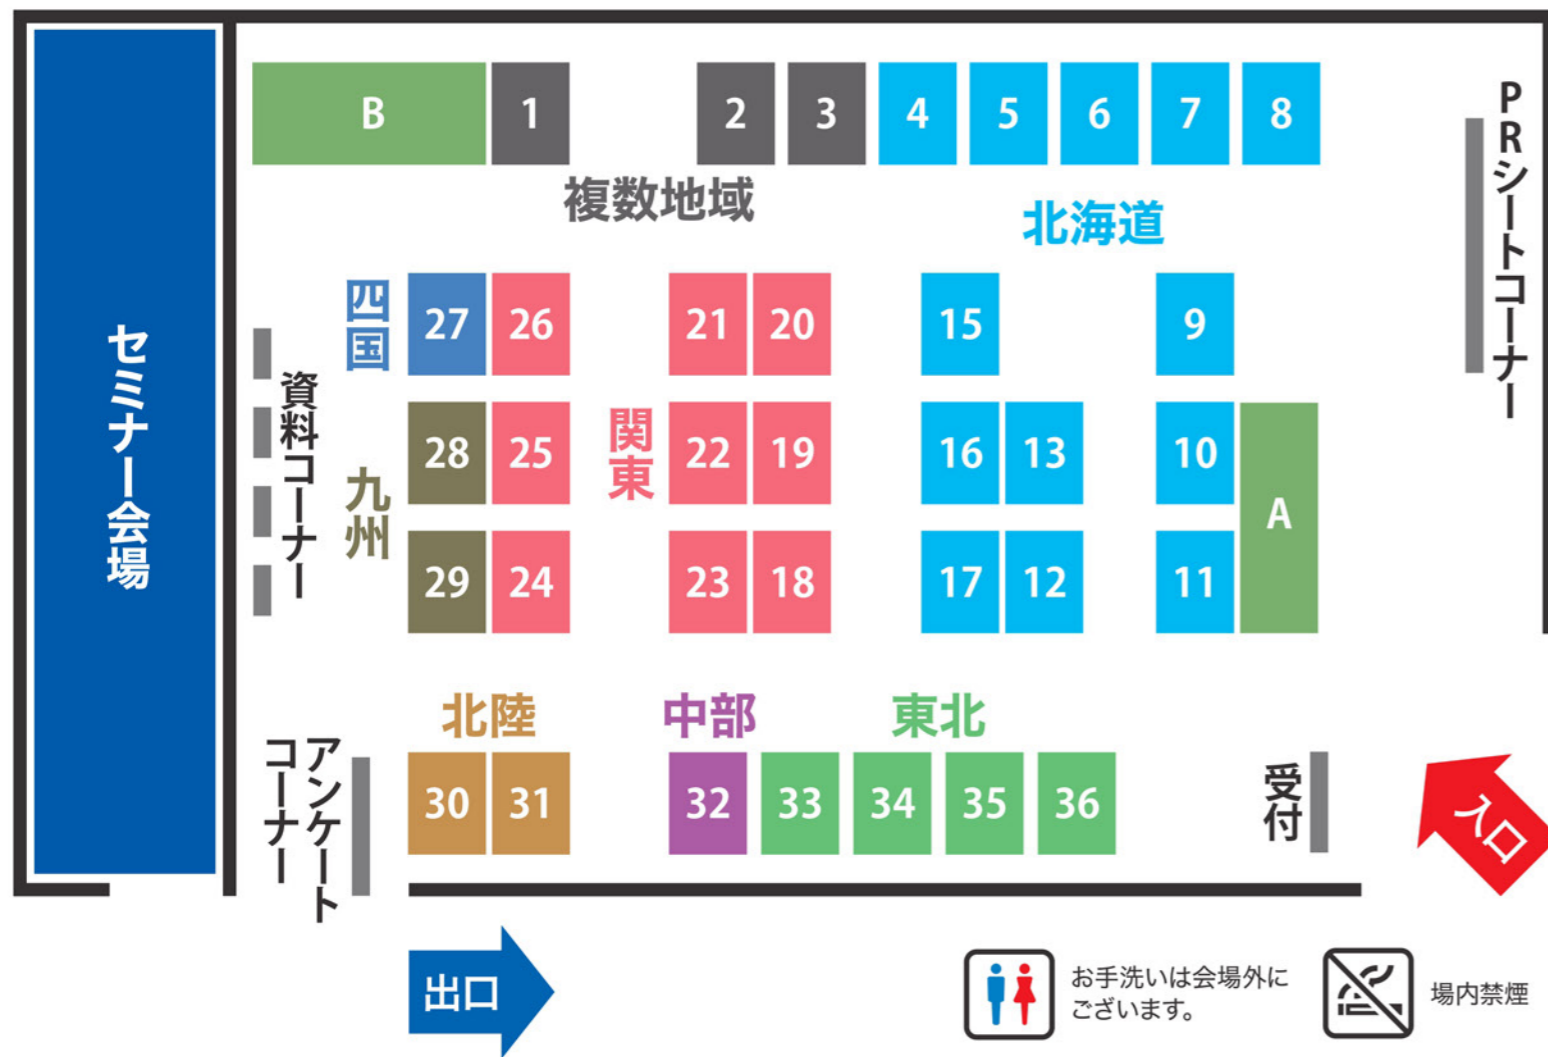

# 新・農業人フェア

**PICK UP CONTENTS**  
 農業の魅力や情報の提供 様々な疑問を相談できるコーナーを多数ご用意しています。

**A** 農業なんでも相談コーナー  
 (全国農業会議所)

**B** 農業インターンシップ紹介コーナー  
 (公益社団法人 日本農業法人協会)

ブース看板の見方

ブース種別  
 00

知る  
 00

都道府県名